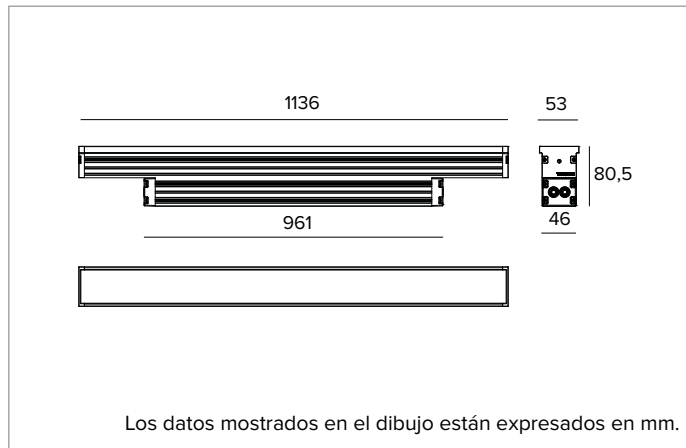

## Proyector lineal orientable de LED

	4000K	H(m)	D(m)	Emax(lx)		
	Ra80			11°		
	Fixture Power	51W	1	0.20	84364	
	Source Flux	6624lm	2	0.40	21091	
	Fixture Flux	5489lm	3	0.59	9374	
	Efficacy	108lm/W	4	0.79	5273	
TS1340	Imax=12736cd/klm	Imax	84364cd	5	0.99	3375